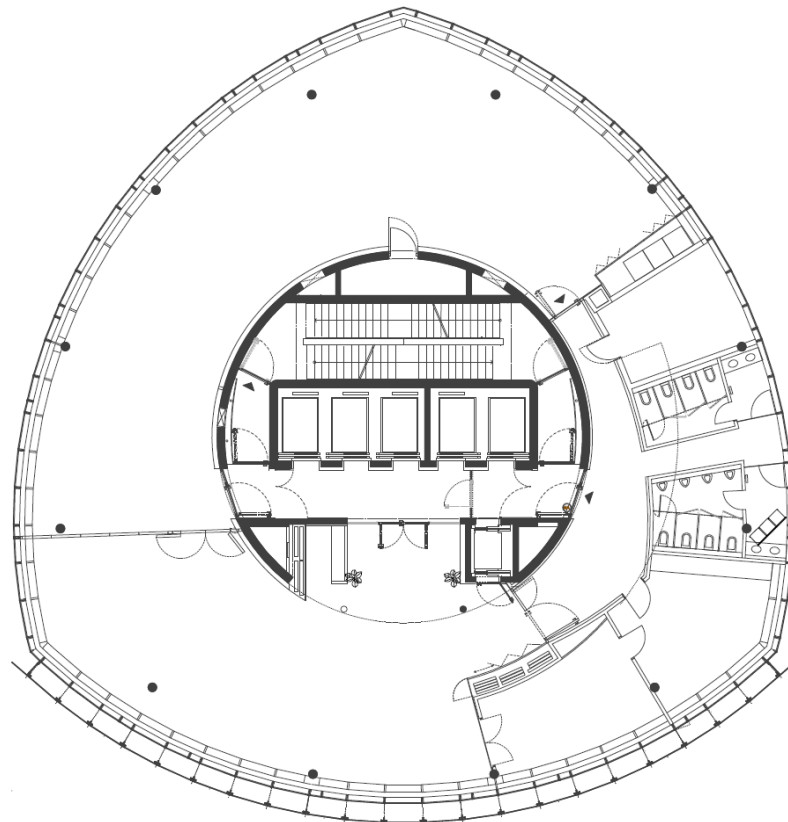

Flächen und Kapazitäten

	Räume	qm	Belag	Pax *	Reihe	Parlament	Bankett
28. Etage	Gesamt	402	Parkett	399	300	150	254
	Rheinblick	235	Parkett	230	164	70	150
	Domblick	215	Parkett	169	150	70	100
27. Etage	Messe	130	Teppich	90	90	50	80
	Dom	90	Teppich	80	80	48	60
	Barcelona	70	Teppich	50	50	40	50
	Foyer	60	Teppich	50	40	-	-
	Kölner Dom	210	Teppich	180	100	90	140
EG	Patio	43	Parkett	36	36	24	--
	Glashalle	500	Stein	390	390	200	--

* 27. Etage insgesamt maximal 199 Pax

28. Etage